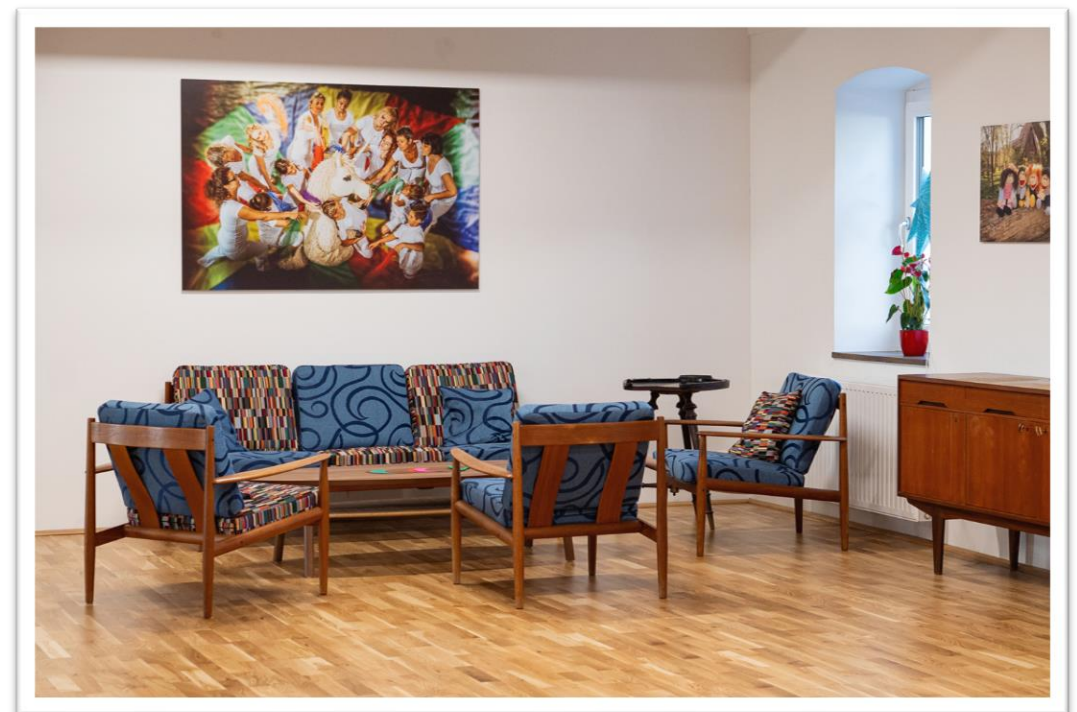

# Workshopraum

Heller Raum mit Charme, ca. 150 m<sup>2</sup>

Pausen- und Gruppenarbeitsbereiche im Raum

# Bereits inkludiert:

- **Bestuhlung:** Sesselkreis, Kinobestuhlung oder U-Tafel möglich
- **Ausstattung:** Beamer, Flipchart, Pinnwand, WLAN
- **Pausen- und Gruppenarbeitsbereiche** im Raum vorhanden
- **Barrierefreier Zugang** mittels Aufzug möglich